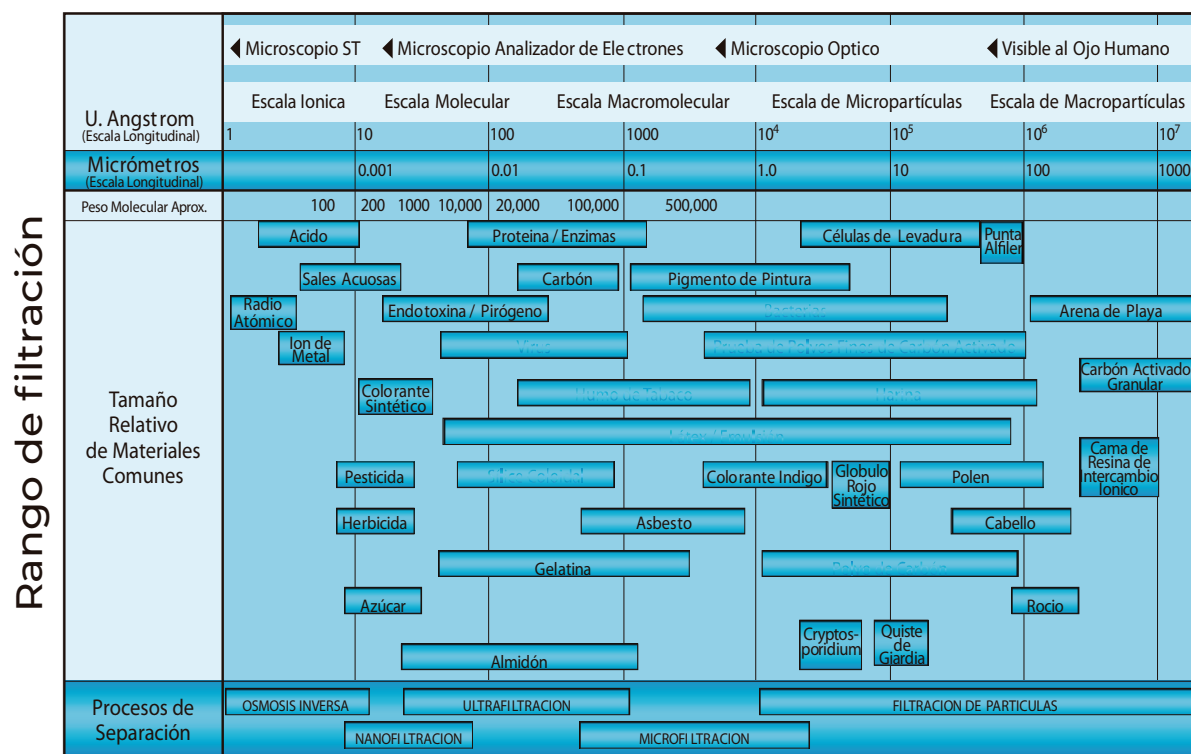

## Filtros en línea

Clave	Descripción	Piezas por caja	PL
3K210-L-N	Filtro en línea con cascara de coco GAC, 2"x10", 1/4" QC	25	\$ 10.67
3K210-ROSC-N	Filtro en línea con cascara de coco GAC , 2"x10", 1/4" FNPT	50	\$ 9.99
3K210-L-SED-N	Filtro de Sedimento en línea 1/4" FNPT	50	\$ 11.98
ACRE-ORG12	O-Ring para portacartucho Slim	50	\$ 1.18
ACRE-ORG34	O-Ring para Portacartucho Estándar		\$ 3.32
ACRE-ORGBB	O-Ring para Portacartucho BB		\$ 3.60
ACRE-FW-1	Llave para Portacartucho Slim	200	\$ 3.28
ACRE-FW-2	Llave para Portacartucho Estándar	150	\$ 5.16
ACRE-FW-3	Llave para Portacartucho BB	100	\$ 6.77